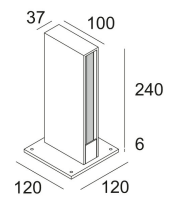

Date

Name

Client

Project Name

Quote#

Type/Quantity

Specification Sheet

BOTANIC 24 WW

317 12 22

[Weblink](#)

Beschikbare kleuren: ALU GRIJS (317 12 22 A)
GRIJS BRUIN (317 12 22 G)

INCL.2 x PC SBL
INCL.2 x LEDSTRIP WHITE 3000K / 1,25W
INCL.LED POWER SUPPLY 24V-DC

LED Technics: Lichtbron: 176 lm // 2 W // 71 lm/W
Luminaire: 62 lm // 2 W // 27 lm/W

220-240V / 50-60Hz

Klasse: II

Gewicht: 1.9 KG

Protection level: IP55

Minimumafstand: n.v.t.

Opties: PIN 14
CBOX
IP68 CONNECTION KIT
IP68 CONNECTOR 3P

Voor gedetailleerde installatie-instructies, raadpleeg de handleiding, [317 12 22 HAND.pdf](#)