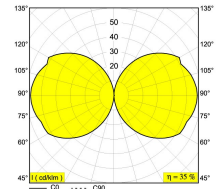

Date

Name

Client

Project Name

Quote#

Type/Quantity

Specification Sheet

BOTANIC 24 WW**317 12 22**[Weblink](#)