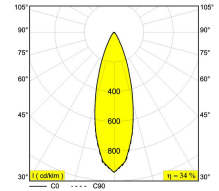

Beschikbare kleuren: ALU GRIJS (232 12 833 A)
DONKERGRIJS (232 12 833 N)

INCL.1 x LED WHITE 7W / CRI>80 / 3000K / 638lm
INCL.1 x LENS FL-30°
INCL.LED POWER SUPPLY 350mA-DC
INCL.KAP STRIPER B (removable)

LED Technics: Lichtbron: 638 lm // 7 W // 92 lm/W
Luminaire: 216 lm // 8 W // 27 lm/W

100-240V / 50-60Hz

Klasse: II

Gewicht: 0.9 KG

Protection level: IP65

Minimumafstand: n.v.t.

Voor gedetailleerde installatie-instructies, raadpleeg de handleiding. [232_12_XXX_HAND.pdf](#)