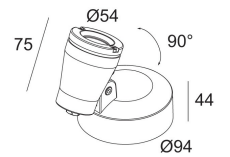

Beschikbare kleuren: ALU GRIJS (232 12 833 A)
DONKERGRIJS (232 12 833 N)

INCL.1 x LED WHITE 7W / CRI>80 / 3000K / 638lm
INCL.1 x LENS FL-30°
INCL.LED POWER SUPPLY 350mA-DC
INCL.KAP STRIPER B (removable)

LED Technics: Lichtbron: 638 lm // 7 W // 92 lm/W
Luminaire: 216 lm // 8 W // 27 lm/W

100-240V / 50-60Hz

Klasse: II

Gewicht: 0.9 KG

Protection level: IP65

Minimumafstand: n.v.t.

Voor gedetailleerde installatie-instructies, raadpleeg de handleiding. [232_12_XXX_HAND.pdf](#)