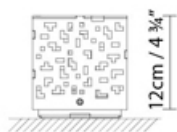

Packaging:

N. packages: 1

Volume m3: 0.140

Dimensions cm: 53x53x50

AMS 20

Light source:

Fluo. 18W (E27)

Halo. max. 60W (E27)

Weight :

Net kg.: 6.0

Gross kg: 6.5

Packaging:

N. packages: 1

Volume m3: 0.015

Dimensions cm: 24x24x26

AMS 12

Volume m3: 0.001

Dimensions cm: 15x15x15

Diseñador
Instrucciones de montaje
Croquis