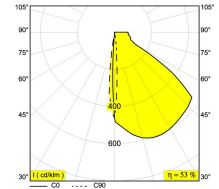

Date

Name

Client

Project Name

Quote#

Type/Quantity

AULA26 WW

318 14 4102

[Weblink](#)

Beschikbare kleuren: GRIJS BRUIN-WIT (318 14 4102 G-W)

INCL.1 x LED WHITE 6,2W / CRI>80 / 3000K / 703lm

INCL.1 x LENS

INCL.LED POWER SUPPLY 350mA-DC

LED Technics: Lichtbron: 703 lm // 6 W // 113 lm/W

Luminaire: 374 lm // 7 W // 52 lm/W

220-240V / 50-60Hz

Klasse: II

Gewicht: 1.8 KG

Protection level: IP55

Minimumafstand: n.v.t.

Opties: PIN 15

CBOX

IP68 CONNECTION KIT

IP68 CONNECTOR 3P

Voor gedetailleerde installatie-instructies, raadpleeg de handleiding. [318 14 4102 02 HAND.pdf](#)