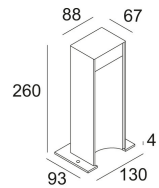

Date

Name

Client

Project Name

Quote#

Type/Quantity

AULA26 WW

318 14 4102

[Weblink](#)

Beschikbare kleuren: GRIJS BRUIN-WIT (318 14 4102 G-W)

INCL.1 x LED WHITE 6,2W / CRI>80 / 3000K / 703lm

INCL.1 x LENS

INCL.LED POWER SUPPLY 350mA-DC

LED Technics: Lichtbron: 703 lm // 6 W // 113 lm/W

Luminaire: 374 lm // 7 W // 52 lm/W

220-240V / 50-60Hz

Klasse: II

Gewicht: 1.8 KG

Protection level: IP55

Minimumafstand: n.v.t.

Opties: PIN 15

CBOX

IP68 CONNECTION KIT

IP68 CONNECTOR 3P

Voor gedetailleerde installatie-instructies, raadpleeg de handleiding. [318 14 4102 02 HAND.pdf](#)