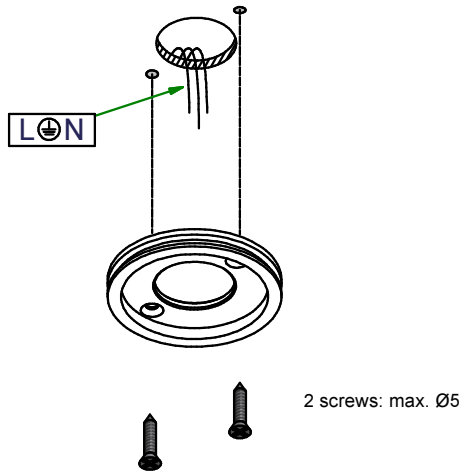

Medard Ceiling 1x LED TrE DIM WhStr

127326XX-127328XX-127341XX-127343XX

Lamptype : LED array

1

2

3

4

10/10/2014V1