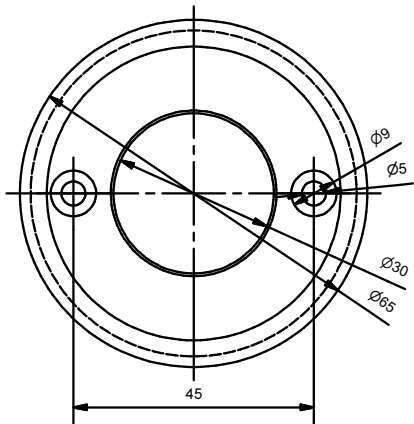

Medard Ceiling 1x LED TrE DIM WhStr

127326XX-127328XX-127341XX-127343XX

Lamptype : LED array

1

2

3

4

10/10/2014V1