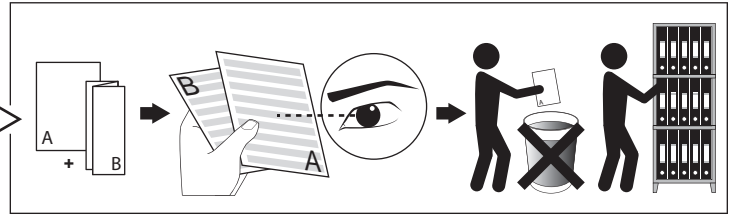

KIX S PIN

DEEL
PARTIE
TEIL
PART
PARTE
PARTE **A**

IP65
 Stofdicht - Beschermtd tegen waterstralen
 Etanche aux poussières - Protégé contre les jets d'eau
 Staubdicht - Geschützt gegen Wasserstrahl
 Dust-tight - Protected against water jets
 Hermético al polvo - Protegido contra chorros de agua
 A tenuta di polvere - Protetto contro i getti d'acqua

Enkel geschikt voor toestellen op zeer lage spanning (minder dan 50 V AC)
 Convient uniquement pour les produits à très basse tension (moins de 50 V AC)
 Geeignet für Güter mit sehr niedriger Spannung (unter 50 V AC)
 Only suited for goods at very low voltage (below 50 V AC)
 Se recomienda únicamente para aquellos productos de tensión muy baja (menos de 50 V AC)
 Vale unicamente per i prodotti a tensione molto bassa (inferiore a 50 V AC)